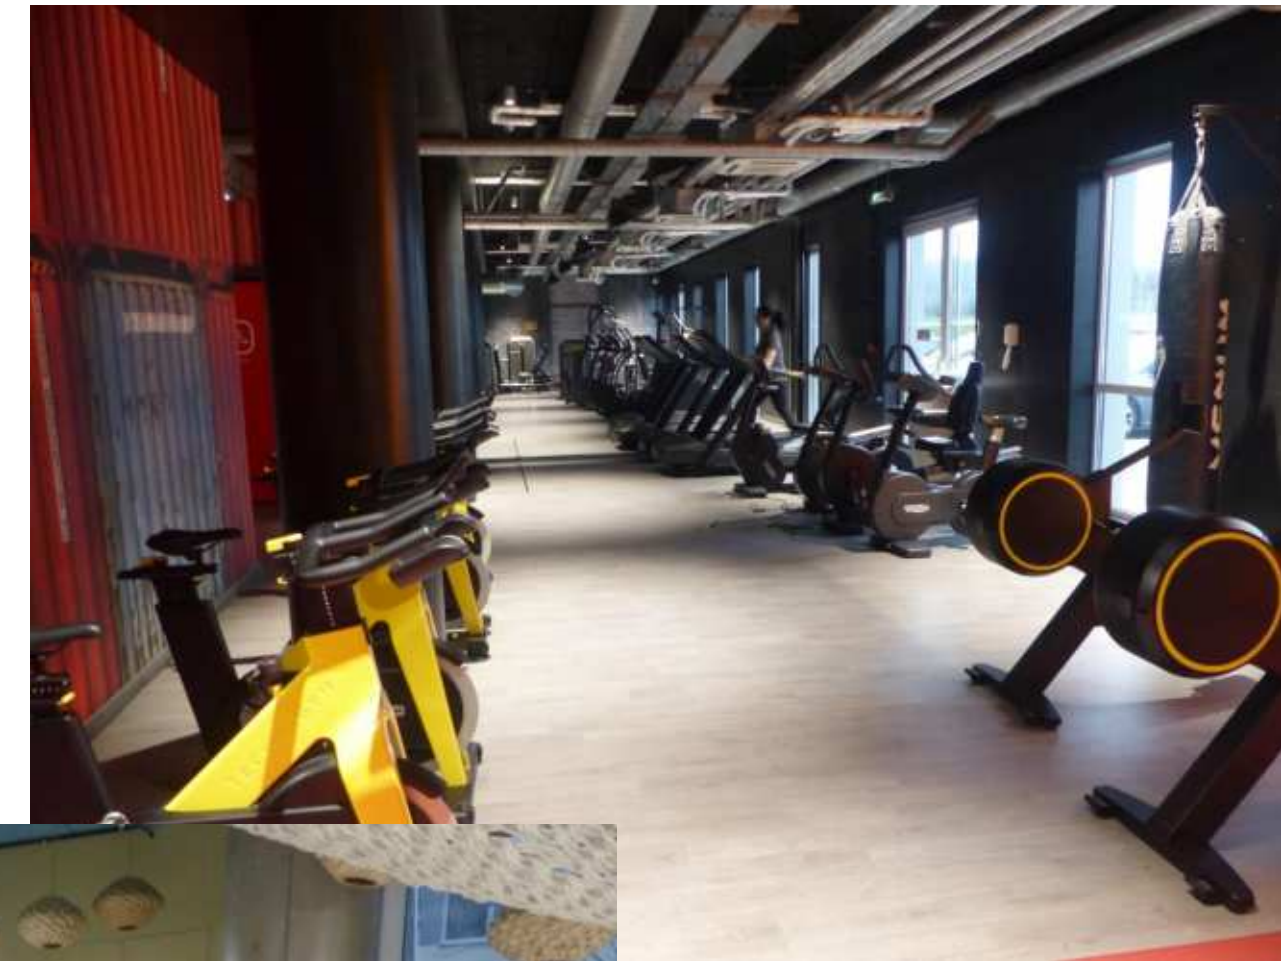

Résidence ECLA : services

- Elle propose une multitude de services sur place :
  - Cafétérias, cuisine partagée
  - Espaces coworking, espaces détente,
  - Salle de projection, salle jeu-vidéo, studio de musique
  - Salle de sport, sauna, city-stade, salle de billard
  - Buanderie, reprographie
  - Parking vélos/voitures