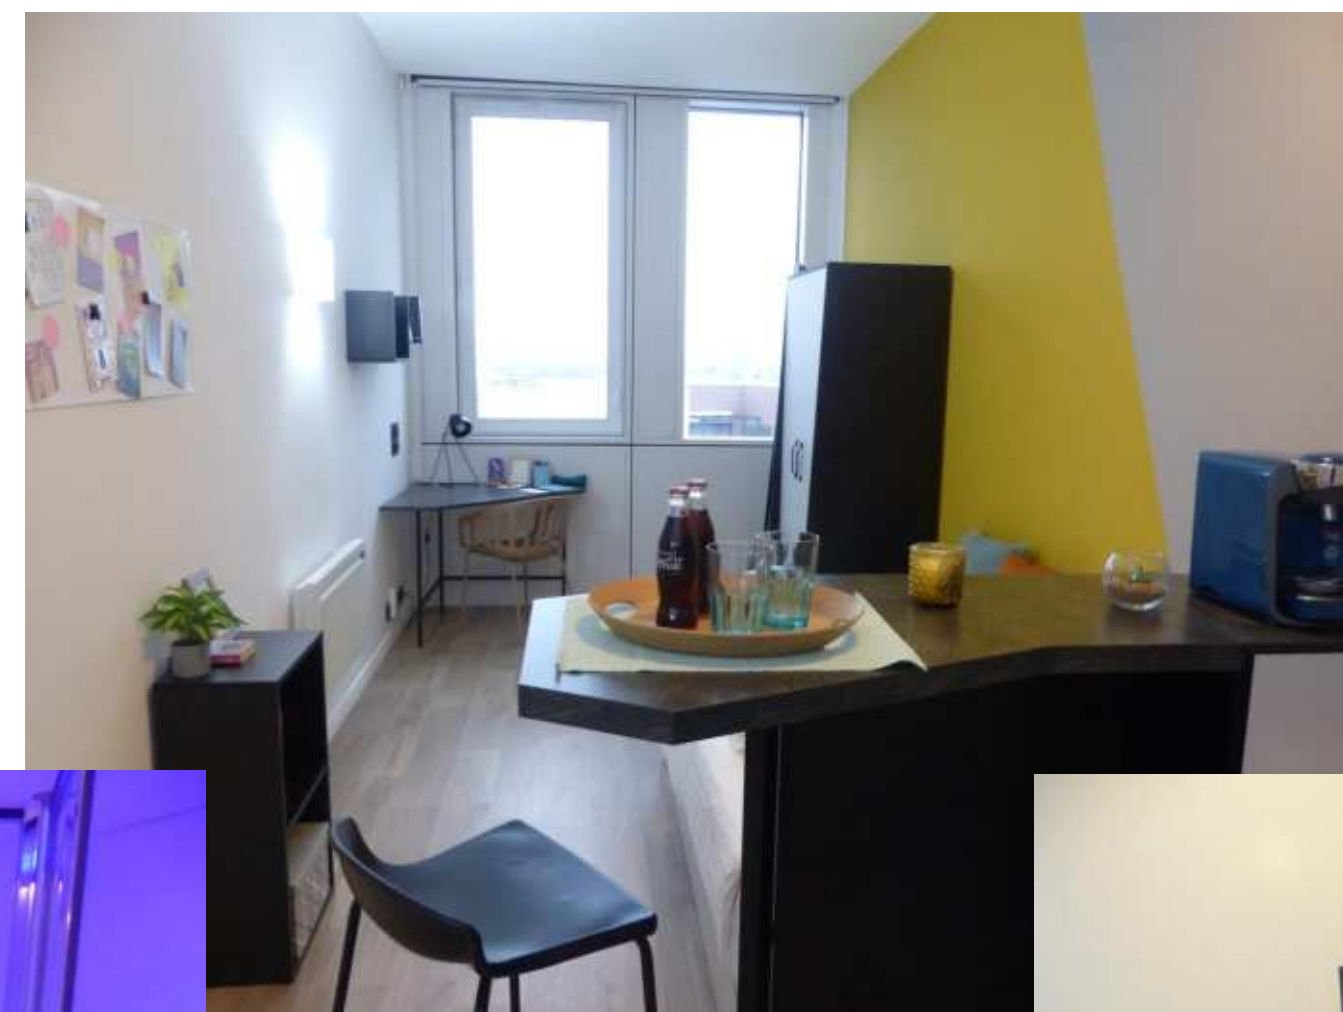

Résidence ECLA : studio