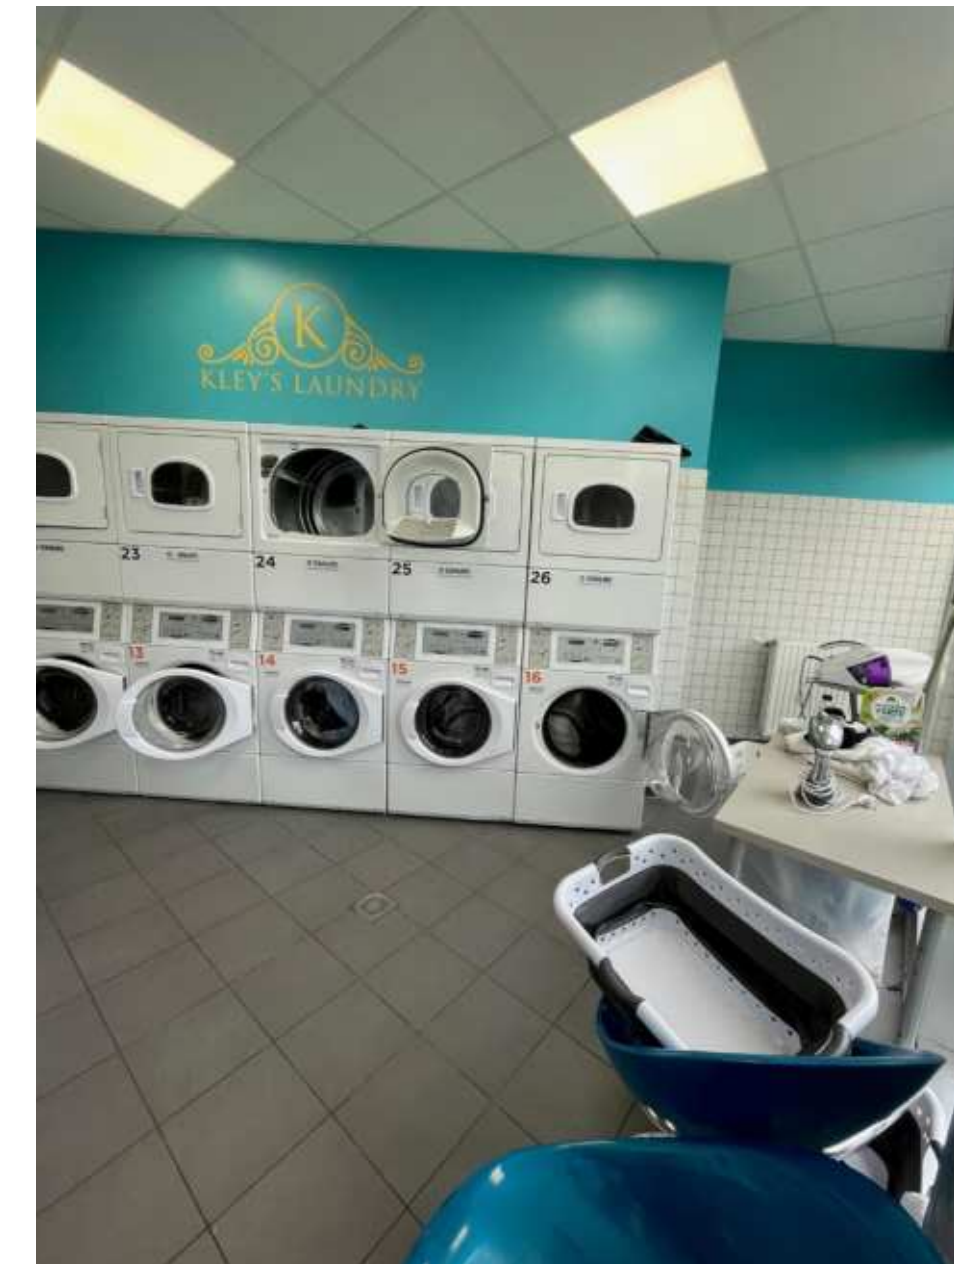

Résidence KLEY : tarifs

- Logements, de type T1 :
 - Coin bureau
 - Salle de bain
 - Cuisine équipée (kit vaisselle, plaques, micro-onde, frigo avec congélateur...)
 - Espace nuit (lit 120x200, alèse et couette...)